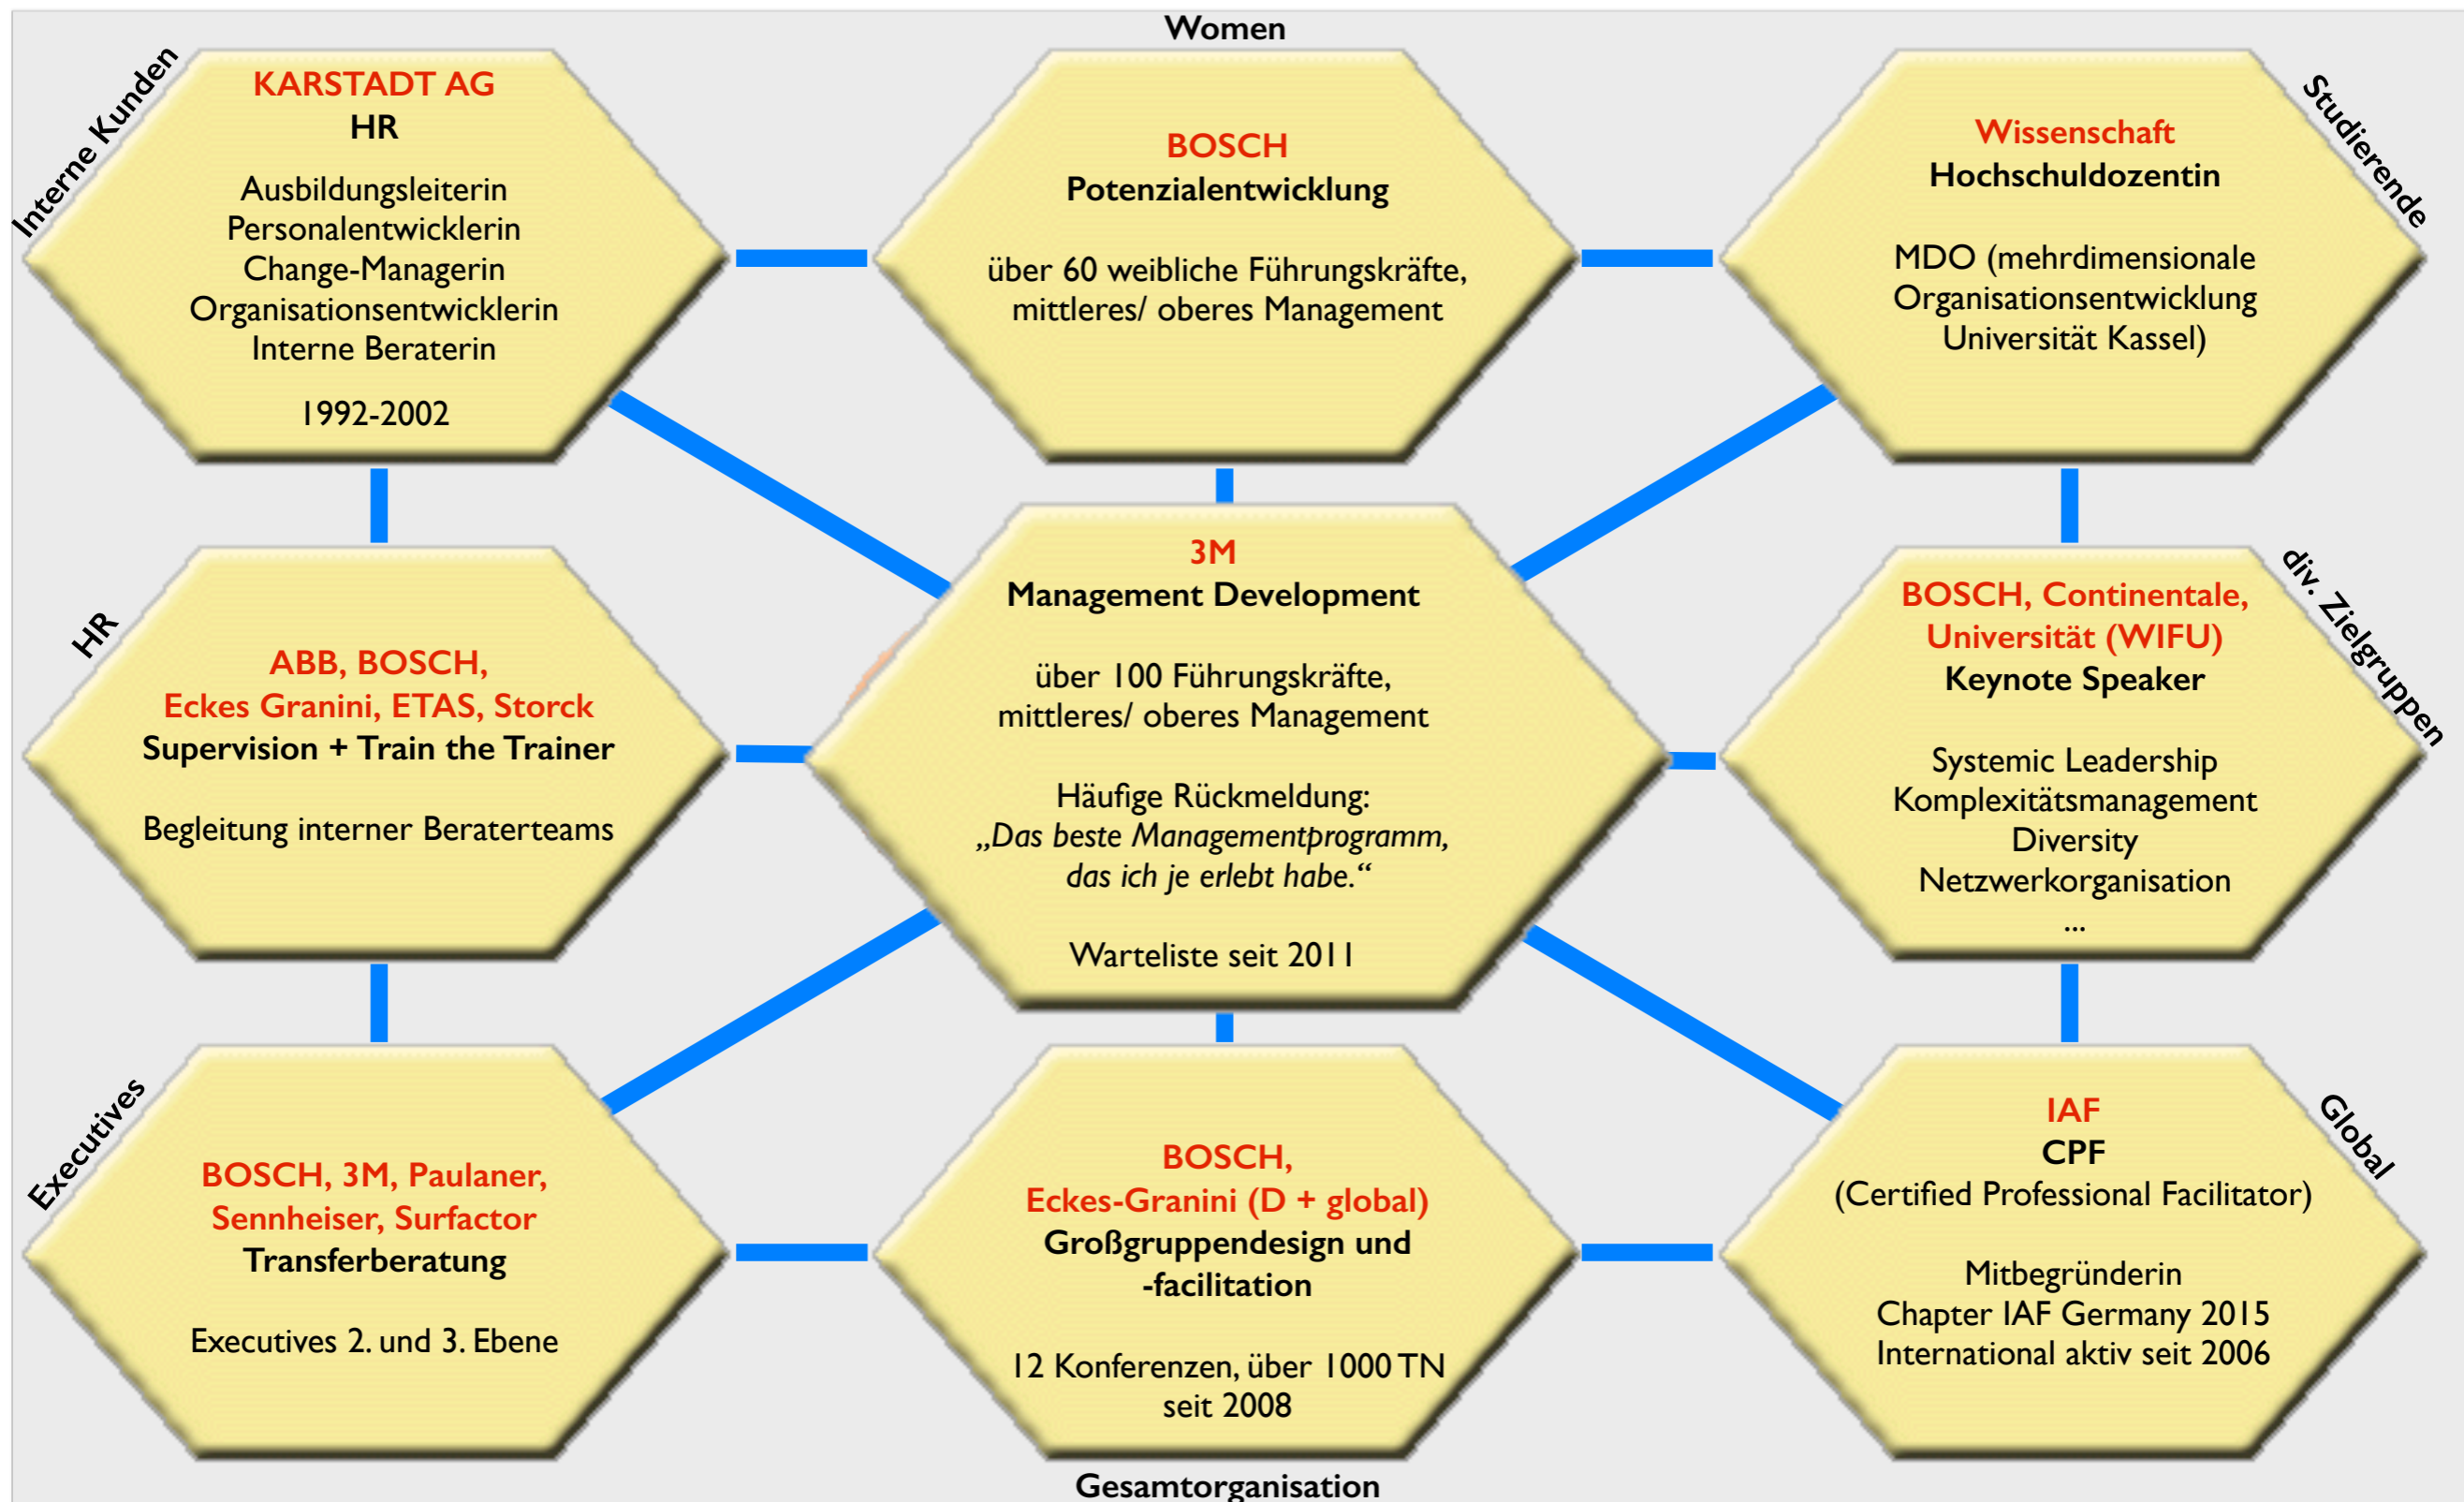

Erfahrungsfelder Helga Brüggemann

Mit ihrer Systemischen Beratung Düsseldorf bringt Helga Brüggemann jeweils mehr als ein Jahrzehnt Erfahrung im internen und externen Unternehmens-Coaching mit.